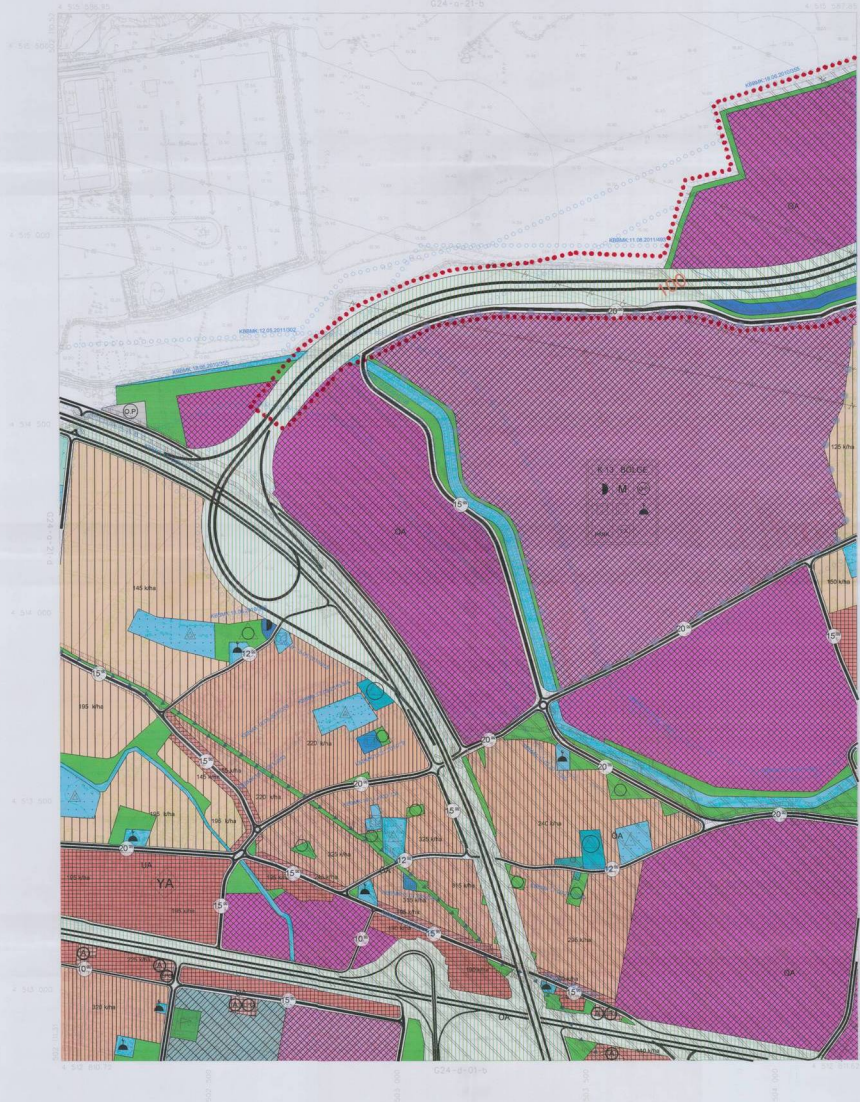

KOCAELI
G24-a-21-c

G24-a-21-b

ONAY

15.05.2024

Yerleşim ve Çölleşme Kontrol
Bürosu Başkanlığı Sayı: 15050
Kocaeli Büyükşehir Belediye Başkanlığı
Çölleşme Kontrol Bürosu Başkanlığı
Tarafından Onaylanmıştır.

KOCAELI - G24-a-21-c

1:5000

Proje: 15050
Harita Kontrolörü: [Signature]

KOCAELI
Harita Kontrolörü: [Signature]
Harita Kontrolörü: [Signature]